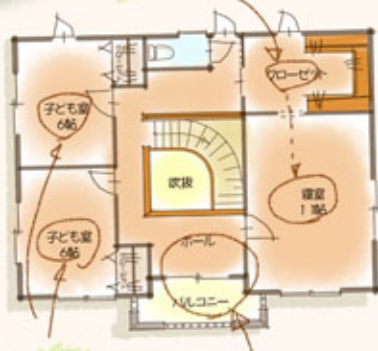

会場／水沢区 朝日町

「ひろーい」居室に大容量のワークインクローゼット付。(機もついてるよ)
洋服もたくさん掛けられるから
つい買いすぎても安心 ☺

洗濯物を干す場所って結構重要!!
天気の良い日はバルコニーでカラッと☀️
雨の日は大いホールに干せると安心ですよ! ☺

子ども室もゆったりのクローゼット付でうれしい!!

会場までのご案内
MAP

2012年
1/9(月)
内覧できます!