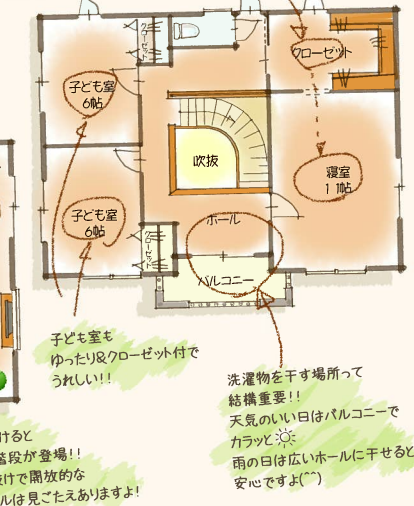

- 建主様の大切なお住まいをお借りしての見学会です。
- ① 裸足での見学はご遠慮願います。(必ず靴下を着用)
- ② 未就学のお子様とご一緒の方は、安全のため手を握ってご覧ください。

当日はのぼり・看板を目印にお越しください。
 ※お施主様のご好意で開催いたします♡

会場/羽田町 下屋敷

会場/水沢区 朝日町

“人気の対面キッチン”
 水廻りをまとめて配置したのでお料理をつきながら、お風呂の準備やお洗濯と効率のいい家事動線ですよ。

家族が増えたら2階にもトイレが欲しくなりますね。将来に備えてトイレにできるスペースを確保。それまでは、収納に利用できます。

11/20(日)まで開催!

●構造材は県産材を使用●

2012年1/9(月)まで開催!