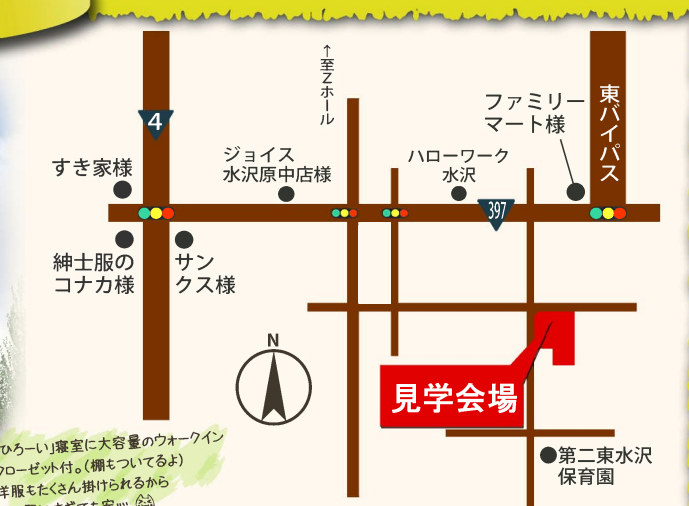

あたらしいおうちの^{笑顔}

水沢区羽田町と朝日町で開催!!

二会場同時OPEN!

11/12(土)・13(日)~

見学会

開催時間 AM10:00-PM5:00

※平日も内覧可能ですのでお気軽にお越しください。

【お客様へのお願い】見学会場でのご配慮をお願いします。

- 建主様の大切なお住まいをお借りしての見学会です。
- ① 裸足での見学はご遠慮願います。(必ず靴下を着用)
- ② 未就学のお子様とご一緒の方は、安全のため手を握ってご覧ください。

当日はのぼり・看板を目印にお越しください。
 ※お施主様のご好意で開催いたします♡

会場/羽田町 下屋敷

会場/水沢区 朝日町

“人気の対面キッチン”
 水廻りをまとめて配置したのでお料理をつきながら、お風呂の準備やお洗濯と効率のいい家事動線ですよ。