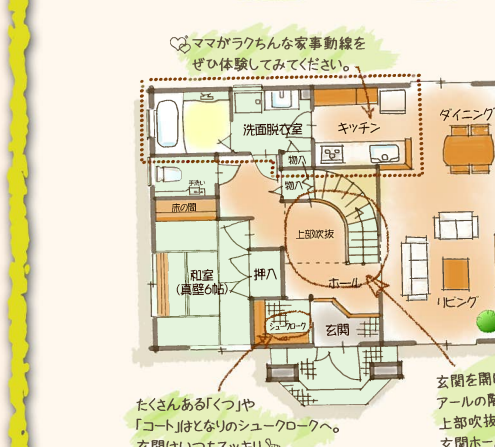

- 建主様の大切なお住まいをお借りしての見学会です。
- ① 裸足での見学はご遠慮願います。(必ず靴下を着用)
- ② 未就学のお子様とご一緒の方は、安全のため手を握ってご覧ください。

当日はのぼり・看板を目印にお越しください。
 ※お施主様のご好意で開催いたします♡

会場/羽田町 下屋敷

会場/水沢区 朝日町

“人気の対面キッチン”
 水廻りをまとめて配置したのでお料理をつきながら、お風呂の準備やお洗濯と効率のいい家事動線ですよ。

家族が増えたら2階にもトイレが欲しくなりますね。将来に備えてトイレにできるスペースを確保。それまでは、収納に利用できます。

11/20(日)まで開催!

●構造材は県産材を使用●

2012年1/9(月)まで開催!